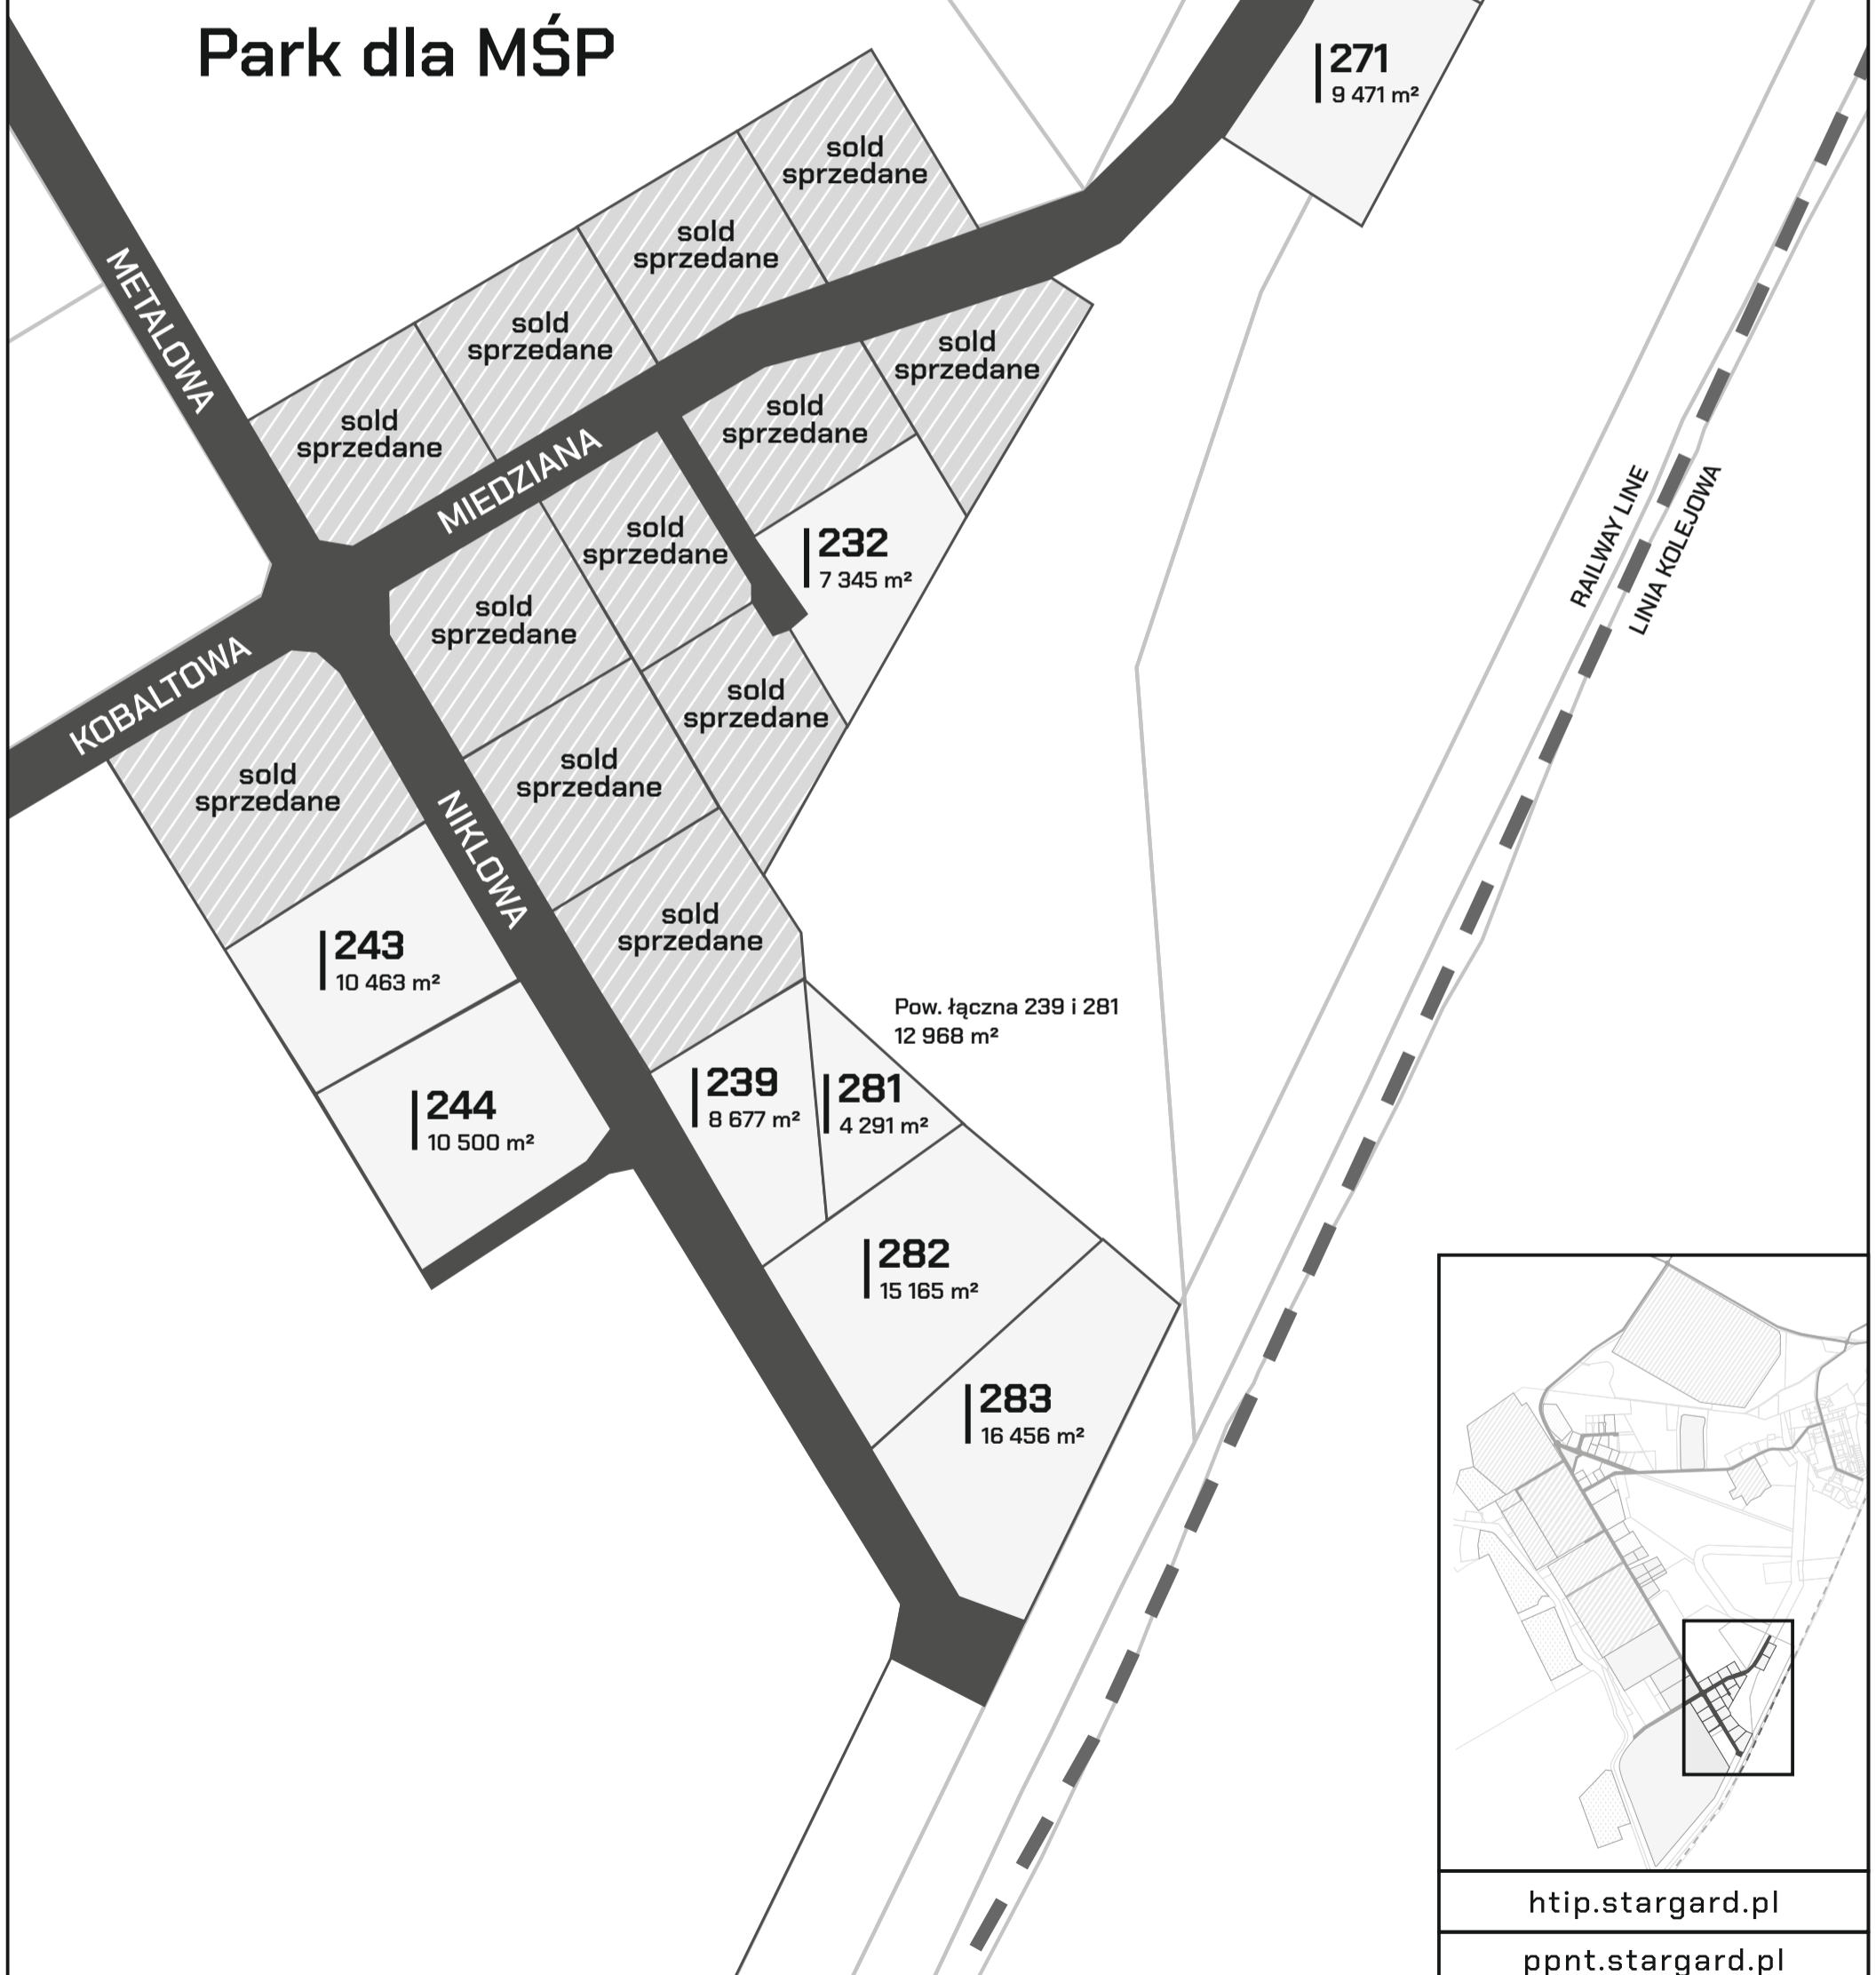

GPS: 53.27347 14.98090

High Technologies
Industrial Park

Park Przemysłowy
Nowoczesnych
Technologii

SME Park

Park dla MŚP

[http.stargard.pl](http://stargard.pl)

ppnt.stargard.pl